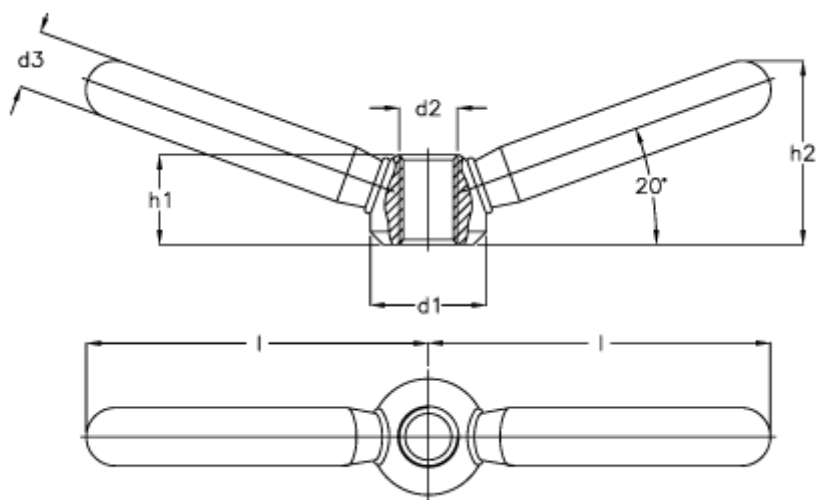

Varenummer: 20327455  
Beskrivelse: E+G Spændegreb  
GN 99.7 32-M 16

## Mål

d1 = 32  
d2 = M 16  
d3 = 18  
h1 = 25.0  
h2 = 52  
l = 94.5